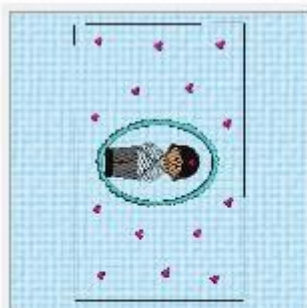

Stiche: 2780
Breite: 125.2 mm
Höhe: 175.2 mm

etui rueckseite lg 13x18.VP3

Stiche: 3552
Breite: 154.6 mm
Höhe: 252.6 mm

etui rueckseite lg 16x26.VP3

Stiche: 3885
Breite: 170.0 mm
Höhe: 278.0 mm

etui rueckseite lg 18x30.VP3

Stiche: 7206
Breite: 125.2 mm
Höhe: 175.2 mm

etui vorderseite lg 13x18.VP3

Stiche: 10383
Breite: 154.6 mm
Höhe: 252.6 mm

etui vorderseite lg 16x26.VP3

Stiche: 11844
Breite: 170.0 mm
Höhe: 278.0 mm

etui vorderseite lg 18x30.VP3

Stiche: 704
Breite: 159.8 mm
Höhe: 158.2 mm

rundes etui rueckseite für reissverschluss.VP3

Stiche: 5964
Breite: 163.2 mm
Höhe: 158.0 mm

rundes etui vorderseite lg.VP3