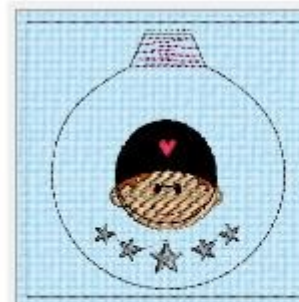

filzkugel herzhanger.VP3

Stiche: 3830
Breite: 91.8 mm
Höhe: 91.6 mm

filzkugel leo.VP3

Stiche: 3014
Breite: 91.8 mm
Höhe: 91.6 mm

filzkugel love to you.VP3

Stiche: 4376
Breite: 91.8 mm
Höhe: 91.6 mm

filzkugel loveguard.VP3

Stiche: 3183
Breite: 91.8 mm
Höhe: 91.6 mm

filzkugel mc.VP3