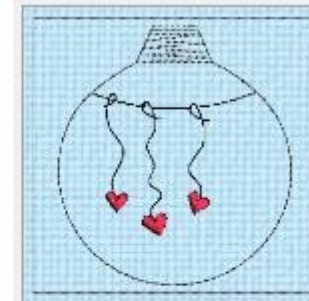

Stiche: 3443
Breite: 91.8 mm
Höhe: 91.6 mm

filzkugel auto.VP3

Stiche: 3315
Breite: 91.8 mm
Höhe: 91.6 mm

filzkugel emil.VP3

Stiche: 4498
Breite: 91.8 mm
Höhe: 91.6 mm

filzkugel engel.VP3

Stiche: 1553
Breite: 91.8 mm
Höhe: 91.6 mm

filzkugel herzhanger.VP3

Stiche: 3830
Breite: 91.8 mm
Höhe: 91.6 mm

filzkugel leo.VP3

Stiche: 3014
Breite: 91.8 mm
Höhe: 91.6 mm

filzkugel love to you.VP3

Stiche: 4376
Breite: 91.8 mm
Höhe: 91.6 mm

filzkugel loveguard.VP3

Stiche: 3183
Breite: 91.8 mm
Höhe: 91.6 mm

filzkugel mc.VP3