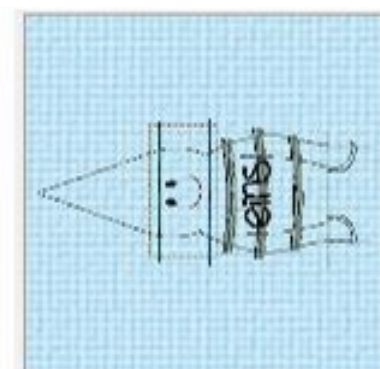

Stiche: 4478
Breite: 259.8 mm
Höhe: 116.4 mm

ith langer claus 16x26.VP3

Stiche: 5650
Breite: 259.8 mm
Höhe: 116.4 mm

ith langer hans 16x26.VP3

Stiche: 4060
Breite: 259.8 mm
Höhe: 116.4 mm

ith langer lasse 16x26.VP3

Stiche: 7272
Breite: 259.8 mm
Höhe: 116.4 mm

ith langer leo 16x26.VP3