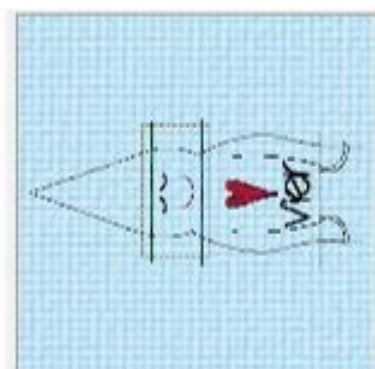

Stiche: 4478
Breite: 259.8 mm
Höhe: 116.4 mm

ith langer claus 16x26.VP3

Stiche: 5650
Breite: 259.8 mm
Höhe: 116.4 mm

ith langer hans 16x26.VP3

Stiche: 4060
Breite: 259.8 mm
Höhe: 116.4 mm

ith langer lasse 16x26.VP3

Stiche: 7272
Breite: 259.8 mm
Höhe: 116.4 mm

ith langer leo 16x26.VP3