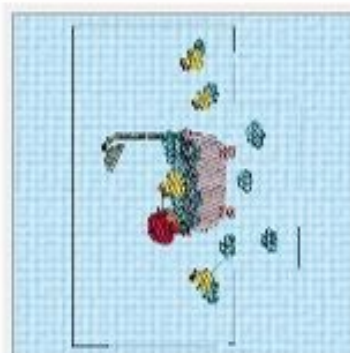

Stiche: 19936
Breite: 159.6 mm
Höhe: 257.8 mm

badetasche 16x26.VP3

Stiche: 15250
Breite: 178.8 mm
Höhe: 250.0 mm

badetasche 18x30.VP3

Stiche: 17560
Breite: 159.6 mm
Höhe: 257.8 mm

badetasche mit dusche 16x26 rahmen.VP3

Stiche: 4321
Breite: 130.0 mm
Höhe: 179.6 mm

badetasche ruckseite 13x18.VP3

Stiche: 6682
Breite: 159.6 mm
Höhe: 257.8 mm

badetasche ruckseite 16x26.VP3

Stiche: 5842
Breite: 178.8 mm
Höhe: 250.0 mm

badetasche ruckseite 18x30.VP3

Stiche: 12717
Breite: 130.0 mm
Höhe: 179.6 mm

etui badetasche 13x18.VP3