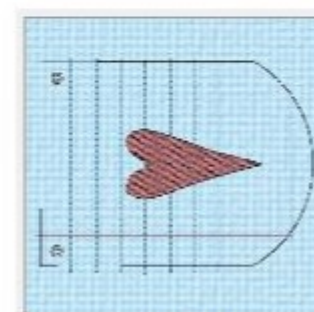

Stiche: 2788
Breite: 179.0 mm
Höhe: 117.2 mm

ui vorderseite 13x18 rahmen meins.VP3

Stiche: 4585
Breite: 232.6 mm
Höhe: 146.6 mm

etui vorderteil whatever.VP3

Stiche: 5259
Breite: 184.2 mm
Höhe: 153.6 mm

ith herz love you.VP3

Stiche: 6235
Breite: 184.2 mm
Höhe: 153.6 mm

ith herz lym.VP3

Stiche: 4147
Breite: 154.2 mm
Höhe: 115.0 mm

ith tasche für dich.VP3

Stiche: 5491
Breite: 129.2 mm
Höhe: 128.8 mm

ith untersetzer.VP3

Stiche: 9998
Breite: 203.8 mm
Höhe: 159.0 mm

ith wimpel blatt 16x26.VP3

Stiche: 4899
Breite: 165.0 mm
Höhe: 128.8 mm

ith wimpel herz.VP3

Stiche: 4594
Breite: 165.0 mm
Höhe: 128.8 mm

ith wimpel life.VP3

Stiche: 4616
Breite: 165.0 mm
Höhe: 128.8 mm

ith wimpel love.VP3

Stiche: 4632
Breite: 165.0 mm
Höhe: 128.8 mm

ith wimpel your.VP3