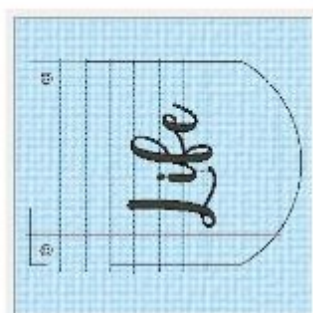

Stiche: 2788
Breite: 179.0 mm
Höhe: 117.2 mm

ui vorderseite 13x18 rahmen meins.VP3

Stiche: 4585
Breite: 232.6 mm
Höhe: 146.6 mm

etui vorderteil whatever.VP3

Stiche: 5259
Breite: 184.2 mm
Höhe: 153.6 mm

ith herz love you.VP3

Stiche: 6235
Breite: 184.2 mm
Höhe: 153.6 mm

ith herz lym.VP3

Stiche: 4147
Breite: 154.2 mm
Höhe: 115.0 mm

ith tasche für dich.VP3

Stiche: 5491
Breite: 129.2 mm
Höhe: 128.8 mm

ith untersetzer.VP3

Stiche: 9998
Breite: 203.8 mm
Höhe: 159.0 mm

ith wimpel blatt 16x26.VP3

Stiche: 4899
Breite: 165.0 mm
Höhe: 128.8 mm

ith wimpel herz.VP3

Stiche: 4594
Breite: 165.0 mm
Höhe: 128.8 mm

ith wimpel life.VP3

Stiche: 4616
Breite: 165.0 mm
Höhe: 128.8 mm

ith wimpel love.VP3

Stiche: 4632
Breite: 165.0 mm
Höhe: 128.8 mm

ith wimpel your.VP3