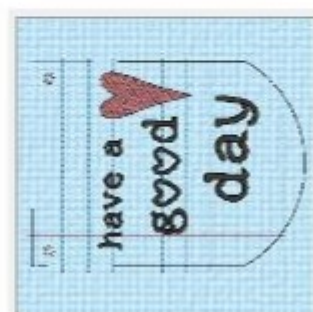

Stiche: 2788
Breite: 179.0 mm
Höhe: 117.2 mm

ui vorderseite 13x18 rahmen meins.VP3

Stiche: 4585
Breite: 232.6 mm
Höhe: 146.6 mm

etui vorderteil whatever.VP3

Stiche: 5259
Breite: 184.2 mm
Höhe: 153.6 mm

ith herz love you.VP3

Stiche: 6235
Breite: 184.2 mm
Höhe: 153.6 mm

ith herz lym.VP3

Stiche: 4147
Breite: 154.2 mm
Höhe: 115.0 mm

ith tasche für dich.VP3

Stiche: 5491
Breite: 129.2 mm
Höhe: 128.8 mm

ith untersetzer.VP3

Stiche: 9998
Breite: 203.8 mm
Höhe: 159.0 mm

ith wimpel blatt 16x26.VP3

Stiche: 4899
Breite: 165.0 mm
Höhe: 128.8 mm

ith wimpel herz.VP3

Stiche: 4594
Breite: 165.0 mm
Höhe: 128.8 mm

ith wimpel life.VP3

Stiche: 4616
Breite: 165.0 mm
Höhe: 128.8 mm

ith wimpel love.VP3