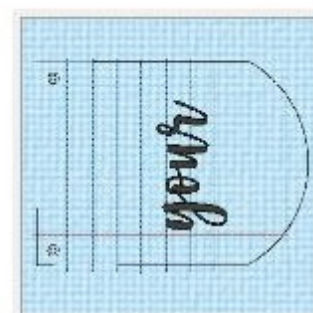

Stiche: 2788
Breite: 179.0 mm
Höhe: 117.2 mm

ui vorderseite 13x18 rahmen meins.VP3

Stiche: 4585
Breite: 232.6 mm
Höhe: 146.6 mm

etui vorderteil whatever.VP3

Stiche: 5259
Breite: 184.2 mm
Höhe: 153.6 mm

ith herz love you.VP3

Stiche: 6235
Breite: 184.2 mm
Höhe: 153.6 mm

ith herz lym.VP3

Stiche: 4147
Breite: 154.2 mm
Höhe: 115.0 mm

ith tasche für dich.VP3

Stiche: 5491
Breite: 129.2 mm
Höhe: 128.8 mm

ith untersetzer.VP3

Stiche: 9998
Breite: 203.8 mm
Höhe: 159.0 mm

ith wimpel blatt 16x26.VP3

Stiche: 4899
Breite: 165.0 mm
Höhe: 128.8 mm

ith wimpel herz.VP3

Stiche: 4594
Breite: 165.0 mm
Höhe: 128.8 mm

ith wimpel life.VP3

Stiche: 4616
Breite: 165.0 mm
Höhe: 128.8 mm

ith wimpel love.VP3

Stiche: 4632
Breite: 165.0 mm
Höhe: 128.8 mm

ith wimpel your.VP3