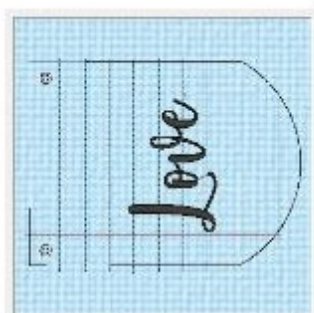

Stiche: 2788
Breite: 179.0 mm
Höhe: 117.2 mm

ui vorderseite 13x18 rahmen meins.VP3

Stiche: 4585
Breite: 232.6 mm
Höhe: 146.6 mm

etui vorderteil whatever.VP3

Stiche: 5259
Breite: 184.2 mm
Höhe: 153.6 mm

ith herz love you.VP3

Stiche: 6235
Breite: 184.2 mm
Höhe: 153.6 mm

ith herz lym.VP3

Stiche: 4147
Breite: 154.2 mm
Höhe: 115.0 mm

ith tasche für dich.VP3

Stiche: 5491
Breite: 129.2 mm
Höhe: 128.8 mm

ith untersetzer.VP3

Stiche: 9998
Breite: 203.8 mm
Höhe: 159.0 mm

ith wimpel blatt 16x26.VP3

Stiche: 4899
Breite: 165.0 mm
Höhe: 128.8 mm

ith wimpel herz.VP3

Stiche: 4594
Breite: 165.0 mm
Höhe: 128.8 mm

ith wimpel life.VP3

Stiche: 4616
Breite: 165.0 mm
Höhe: 128.8 mm

ith wimpel love.VP3

Stiche: 4632
Breite: 165.0 mm
Höhe: 128.8 mm

ith wimpel your.VP3