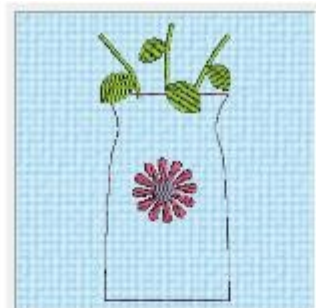

Stiche: 6721
Breite: 98.8 mm
Höhe: 207.2 mm

diy vase mit blume 16x26 cm rahmen.jef

Stiche: 12828
Breite: 131.6 mm
Höhe: 274.4 mm

diy vase mit blume 18x30 cm rahmen.jef

Stiche: 9328
Breite: 122.3 mm
Höhe: 208.2 mm

diy vase mit herz 16x26 rahmen.jef

Stiche: 12280
Breite: 148.0 mm
Höhe: 252.0 mm

diy vase mit herz 18x30 cm rahmen.jef

Stiche: 10806
Breite: 158.8 mm
Höhe: 193.8 mm

diy vase mit punkten 16x26 rahmen.jef

Stiche: 12154
Breite: 172.8 mm
Höhe: 211.0 mm

diy vase mit punkten 18x30 rahmen.jef