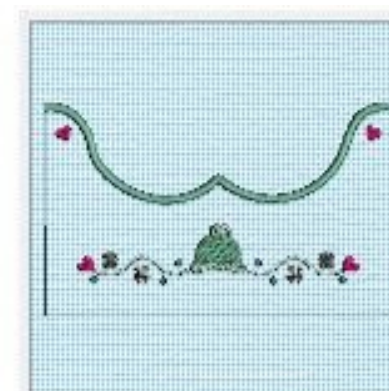

13/10/2017 03:29:36PM
Stiche: 25944
Breite: 228.6 mm
Höhe: 126.2 mm
13 Farben

kornelia mit mütze 16x26 .VP3

13/10/2017 03:21:45PM
Stiche: 4356
Breite: 205.4 mm
Höhe: 156.6 mm
7 Farben

xl mütze als appli.VP3

13/10/2017 03:17:41PM
Stiche: 6232
Breite: 233.2 mm
Höhe: 50.0 mm
6 Farben

xl ranke mit mütze.VP3

13/10/2017 03:15:38PM
Stiche: 6902
Breite: 212.0 mm
Höhe: 129.6 mm
7 Farben

etui mit mütze.VP3

13/10/2017 03:13:16PM
Stiche: 31562
Breite: 259.0 mm
Höhe: 150.7 mm
14 Farben

with you 16x26.VP3

13/10/2017 03:05:17PM
Stiche: 13076
Breite: 254.8 mm
Höhe: 137.6 mm
6 Farben

big kornelia satinkontur.VP3