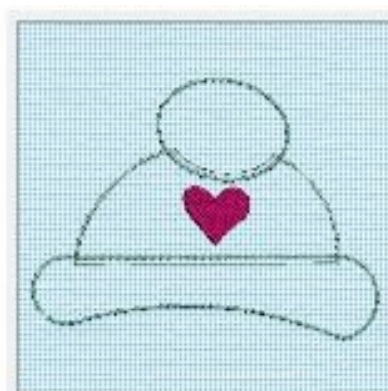

13/10/2017 03:29:36PM
Stiche: 25944
Breite: 228.6 mm
Höhe: 126.2 mm
13 Farben

kornelia mit mütze 16x26 .VP3

13/10/2017 03:21:45PM
Stiche: 4356
Breite: 205.4 mm
Höhe: 156.6 mm
7 Farben

xl mütze als appli.VP3

13/10/2017 03:17:41PM
Stiche: 6232
Breite: 233.2 mm
Höhe: 50.0 mm
6 Farben

xl ranke mit mütze.VP3

13/10/2017 03:15:38PM
Stiche: 6902
Breite: 212.0 mm
Höhe: 129.6 mm
7 Farben

etui mit mütze.VP3

13/10/2017 03:13:16PM
Stiche: 31562
Breite: 259.0 mm
Höhe: 150.7 mm
14 Farben

with you 16x26.VP3

13/10/2017 03:05:17PM
Stiche: 13076
Breite: 254.8 mm
Höhe: 137.6 mm
6 Farben

big kornelia satinkontur.VP3