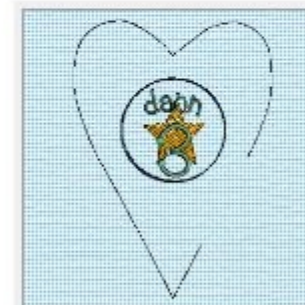

16/10/2017 01:16:48PM
Stiche: 6720
Breite: 126.4 mm
Höhe: 176.2 mm
6 Farben

ith herz mit elch.VP3

16/10/2017 01:15:07PM
Stiche: 4595
Breite: 126.4 mm
Höhe: 176.2 mm
4 Farben

ith herz mit schwein.VP3

16/10/2017 01:13:19PM
Stiche: 7014
Breite: 126.4 mm
Höhe: 176.2 mm
7 Farben

ith herz santa.VP3

16/10/2017 01:11:05PM
Stiche: 9134
Breite: 126.4 mm
Höhe: 176.2 mm
10 Farben

ith herz mit kornelia.VP3

16/10/2017 01:08:52PM
Stiche: 6116
Breite: 127.6 mm
Höhe: 178.0 mm
9 Farben

ith mm mit kerze.VP3

16/10/2017 12:56:52PM
Stiche: 2858
Breite: 127.6 mm
Höhe: 178.0 mm
7 Farben

ith herz 1.VP3

16/10/2017 12:15:57PM
Stiche: 3059
Breite: 127.6 mm
Höhe: 178.0 mm
7 Farben

ith herz 2.VP3

16/10/2017 12:14:15PM
Stiche: 3447
Breite: 127.6 mm
Höhe: 178.0 mm
7 Farben

ith herz 3.VP3

16/10/2017 12:11:36PM
Stiche: 3024
Breite: 127.6 mm
Höhe: 178.0 mm
7 Farben

ith herz 4.VP3