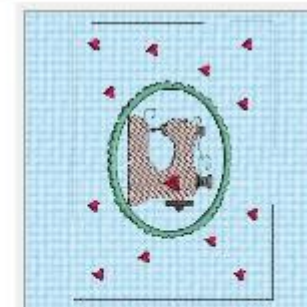

Stiche: 3948
Breite: 127.8 mm
Höhe: 176.0 mm

etui rueckseite st with love 13x18.VP3

Stiche: 4835
Breite: 157.8 mm
Höhe: 217.2 mm

etui rueckseite st with love 16x26.VP3

Stiche: 5602
Breite: 176.8 mm
Höhe: 260.2 mm

etui rueckseite st with love 18x30.VP3

Stiche: 7627
Breite: 127.9 mm
Höhe: 175.9 mm

etui vorderseite mit naehmaschine 13x18.VP3

Stiche: 10004
Breite: 157.8 mm
Höhe: 217.2 mm

etui vorderseite mit naehmaschine 16x26.VP3

Stiche: 13493
Breite: 176.8 mm
Höhe: 260.2 mm

etui vorderseite mit naehmaschine 18x30.VP3