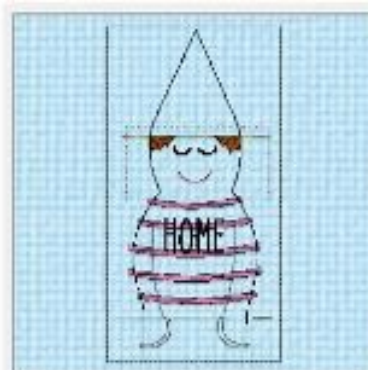

Stiche: 5894
Breite: 135.8 mm
Höhe: 258.4 mm

ith langer leo home.VP3

Stiche: 10074
Breite: 135.8 mm
Höhe: 259.2 mm

ith langer leo home2.VP3

Stiche: 5522
Breite: 135.8 mm
Höhe: 259.2 mm

ith langer leo sweet.VP3

Stiche: 8516
Breite: 135.8 mm
Höhe: 258.4 mm

ith leo leo bonus.VP3