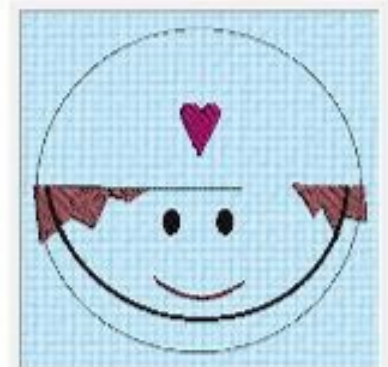

Stiche: 4818  
Breite: 133.0 mm  
Höhe: 138.0 mm

ith grosse loveguard kugel.VIP

Stiche: 5486  
Breite: 259.6 mm  
Höhe: 124.8 mm

ith langer loveguard 16x26.VIP

Stiche: 4240  
Breite: 120.8 mm  
Höhe: 125.6 mm

ith loveguard als kugel.VIP

Stiche: 6175  
Breite: 159.4 mm  
Höhe: 155.4 mm

ith xxl lg kopf.VIP

Stiche: 11152  
Breite: 256.0 mm  
Höhe: 158.6 mm

xxl loveguard.VIP