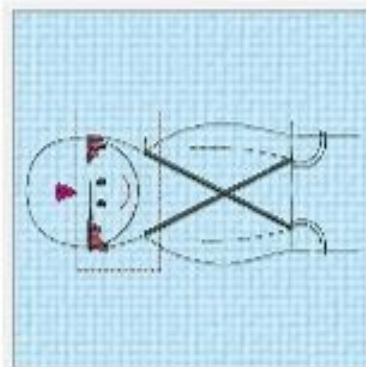

Stiche: 4818  
Breite: 133.0 mm  
Höhe: 138.0 mm

ith grosse loveguard kugel.VIP

Stiche: 5486  
Breite: 259.6 mm  
Höhe: 124.8 mm

ith langer loveguard 16x26.VIP

Stiche: 4240  
Breite: 120.8 mm  
Höhe: 125.6 mm

ith loveguard als kugel.VIP

Stiche: 6175  
Breite: 159.4 mm  
Höhe: 155.4 mm

ith xxl lg kopf.VIP

Stiche: 11152  
Breite: 256.0 mm  
Höhe: 158.6 mm

xxl loveguard.VIP