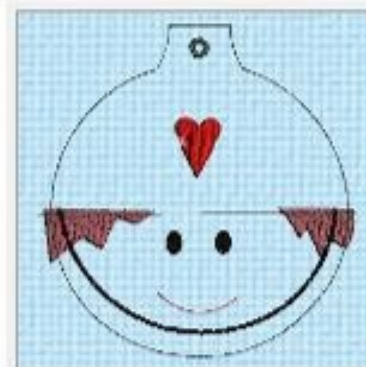

Stiche: 4818  
Breite: 133.0 mm  
Höhe: 138.0 mm

ith grosse loveguard kugel.VIP

Stiche: 5486  
Breite: 259.6 mm  
Höhe: 124.8 mm

ith langer loveguard 16x26.VIP

Stiche: 4240  
Breite: 120.8 mm  
Höhe: 125.6 mm

ith loveguard als kugel.VIP

Stiche: 6175  
Breite: 159.4 mm  
Höhe: 155.4 mm

ith xxl lg kopf.VIP

Stiche: 11152  
Breite: 256.0 mm  
Höhe: 158.6 mm

xxl loveguard.VIP