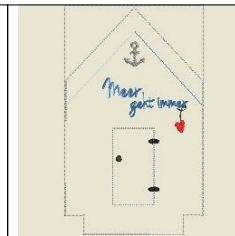

S 11890  
 C 7  
 H 257.39 mm  
 B 155.17 mm  
 Datu 13/ 5/2022  
 m  
 V 8

ith strandhaus meer geht immer 16x26

Ext ART80

S 11127  
 C 6  
 H 257.39 mm  
 B 155.17 mm  
 Datu 13/ 5/2022  
 m  
 V 8

ith strandhaus meerliebe 16x26

Ext ART80

S 5858  
 C 7  
 H 257.39 mm  
 B 155.17 mm  
 Datu 13/ 5/2022  
 m  
 V 8

ith strandhaus mit stoffdach meer geht immer 16x26

Ext ART80

S 5088  
 C 7  
 H 257.39 mm  
 B 155.17 mm  
 Datu 13/ 5/2022  
 m  
 V 8

ith strandhaus mit stoffdach meerliebe 16x26

Ext ART80

S 5351  
 C 11  
 H 257.39 mm  
 B 155.17 mm  
 Datu 13/ 5/2022  
 m  
 V 8

ith strandhaus mit stoffdach wimpel 16x26

Ext ART80

S 11380  
 C 11  
 H 257.39 mm  
 B 155.17 mm  
 Datu 13/ 5/2022  
 m  
 V 8

ith strandhaus mit wimpel 16x26

Ext ART80