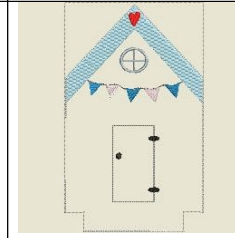

S 11890  
 C 7  
 H 257.39 mm  
 B 155.17 mm  
 Datu 13/ 5/2022  
 m  
 V 8

ith strandhaus meer geht immer 16x26

Ext ART80

S 11127  
 C 6  
 H 257.39 mm  
 B 155.17 mm  
 Datu 13/ 5/2022  
 m  
 V 8

ith strandhaus meerliebe 16x26

Ext ART80

S 5858  
 C 7  
 H 257.39 mm  
 B 155.17 mm  
 Datu 13/ 5/2022  
 m  
 V 8

ith strandhaus mit stoffdach meer geht immer 16x26

Ext ART80

S 5088  
 C 7  
 H 257.39 mm  
 B 155.17 mm  
 Datu 13/ 5/2022  
 m  
 V 8

ith strandhaus mit stoffdach meerliebe 16x26

Ext ART80

S 5351  
 C 11  
 H 257.39 mm  
 B 155.17 mm  
 Datu 13/ 5/2022  
 m  
 V 8

ith strandhaus mit stoffdach wimpel 16x26

Ext ART80

S 11380  
 C 11  
 H 257.39 mm  
 B 155.17 mm  
 Datu 13/ 5/2022  
 m  
 V 8