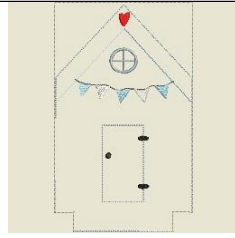

S 11890  
 C 7  
 H 257.39 mm  
 B 155.17 mm  
 Datu 13/ 5/2022  
 m  
 V 8

ith strandhaus meer geht immer 16x26

Ext ART80

S 11127  
 C 6  
 H 257.39 mm  
 B 155.17 mm  
 Datu 13/ 5/2022  
 m  
 V 8

ith strandhaus meerliebe 16x26

Ext ART80

S 5858  
 C 7  
 H 257.39 mm  
 B 155.17 mm  
 Datu 13/ 5/2022  
 m  
 V 8

ith strandhaus mit stoffdach meer geht immer 16x26

Ext ART80

S 5088  
 C 7  
 H 257.39 mm  
 B 155.17 mm  
 Datu 13/ 5/2022  
 m  
 V 8

ith strandhaus mit stoffdach meerliebe 16x26

Ext ART80

S 5351  
 C 11  
 H 257.39 mm  
 B 155.17 mm  
 Datu 13/ 5/2022  
 m  
 V 8

ith strandhaus mit stoffdach wimpel 16x26

Ext ART80

S 11380  
 C 11  
 H 257.39 mm  
 B 155.17 mm  
 Datu 13/ 5/2022  
 m  
 V 8