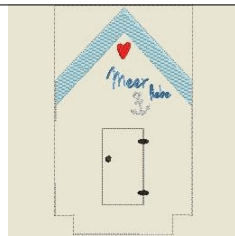

S 11890  
 C 7  
 H 257.39 mm  
 B 155.17 mm  
 Datu 13/ 5/2022  
 m  
 V 8

ith strandhaus meer geht immer 16x26

Ext ART80

S 11127  
 C 6  
 H 257.39 mm  
 B 155.17 mm  
 Datu 13/ 5/2022  
 m  
 V 8

ith strandhaus meerliebe 16x26

Ext ART80

S 5858  
 C 7  
 H 257.39 mm  
 B 155.17 mm  
 Datu 13/ 5/2022  
 m  
 V 8

ith strandhaus mit stoffdach meer geht immer 16x26

Ext ART80

S 5088  
 C 7  
 H 257.39 mm  
 B 155.17 mm  
 Datu 13/ 5/2022  
 m  
 V 8

ith strandhaus mit stoffdach meerliebe 16x26

Ext ART80

S 5351  
 C 11  
 H 257.39 mm  
 B 155.17 mm  
 Datu 13/ 5/2022  
 m  
 V 8

ith strandhaus mit stoffdach wimpel 16x26

Ext ART80

S 11380  
 C 11  
 H 257.39 mm  
 B 155.17 mm  
 Datu 13/ 5/2022  
 m  
 V 8

ith strandhaus mit wimpel 16x26

Ext ART80