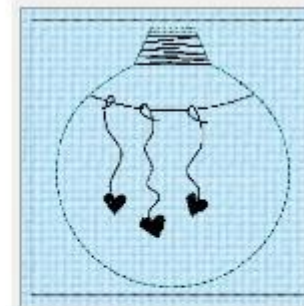

Stiche: 2111
Breite: 91.8 mm
Höhe: 91.6 mm

black filzkugel auto.VP3

Stiche: 2004
Breite: 91.8 mm
Höhe: 91.6 mm

black filzkugel emil.VP3

Stiche: 1921
Breite: 91.8 mm
Höhe: 91.6 mm

black filzkugel engel.VP3

Stiche: 1555
Breite: 91.8 mm
Höhe: 91.6 mm

black filzkugel herzzaenger.VP3

Stiche: 1949
Breite: 91.8 mm
Höhe: 91.6 mm

black filzkugel leo.VP3

Stiche: 3015
Breite: 91.8 mm
Höhe: 91.6 mm

black filzkugel love to you.VP3

Stiche: 1977
Breite: 91.8 mm
Höhe: 91.6 mm

black filzkugel loveguard.VP3

Stiche: 3182
Breite: 91.8 mm
Höhe: 91.6 mm

black filzkugel mc.VP3