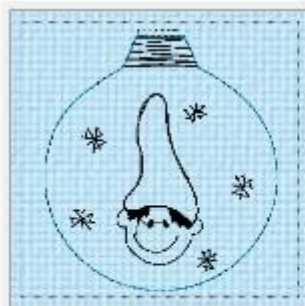

Stiche: 2111
Breite: 91.8 mm
Höhe: 91.6 mm

black filzkugel auto.VP3

Stiche: 2004
Breite: 91.8 mm
Höhe: 91.6 mm

black filzkugel emil.VP3

Stiche: 1921
Breite: 91.8 mm
Höhe: 91.6 mm

black filzkugel engel.VP3

Stiche: 1555
Breite: 91.8 mm
Höhe: 91.6 mm

black filzkugel herzzaenger.VP3

Stiche: 1949
Breite: 91.8 mm
Höhe: 91.6 mm

black filzkugel leo.VP3

Stiche: 3015
Breite: 91.8 mm
Höhe: 91.6 mm

black filzkugel love to you.VP3

Stiche: 1977
Breite: 91.8 mm
Höhe: 91.6 mm

black filzkugel loveguard.VP3

Stiche: 3182
Breite: 91.8 mm
Höhe: 91.6 mm

black filzkugel mc.VP3