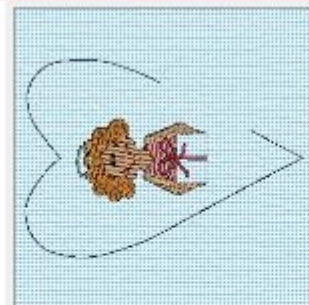

12/10/2017 02:55:45PM  
Stiche: 3876  
Breite: 219.8 mm  
Höhe: 157.6 mm  
7 Farben

ith maxi herz 2.VP3

12/10/2017 02:53:33PM  
Stiche: 3838  
Breite: 219.8 mm  
Höhe: 157.6 mm  
7 Farben

ith maxi herz 4.VP3

12/10/2017 02:51:30PM  
Stiche: 3920  
Breite: 219.8 mm  
Höhe: 157.6 mm  
7 Farben

ith maxi herz 3.VP3

12/10/2017 01:59:42PM  
Stiche: 3587  
Breite: 219.8 mm  
Höhe: 157.6 mm  
7 Farben

ith maxi herz 1.VP3

12/10/2017 12:06:10PM  
Stiche: 5917  
Breite: 219.8 mm  
Höhe: 157.6 mm  
10 Farben

ith maxi herz mit mm kerze.VP3

12/10/2017 12:04:00PM  
Stiche: 11512  
Breite: 219.8 mm  
Höhe: 157.6 mm  
12 Farben

ith maxi herz mit kornelia.VP3

12/10/2017 12:01:58PM  
Stiche: 9604  
Breite: 219.8 mm  
Höhe: 157.6 mm  
8 Farben

ith maxi herz mit santa.VP3

12/10/2017 11:59:45AM  
Stiche: 2009  
Breite: 219.8 mm  
Höhe: 157.6 mm  
4 Farben

ith maxi herz mit schwein.VP3