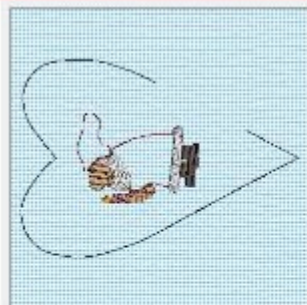

12/10/2017 02:55:45PM  
Stiche: 3876  
Breite: 219.8 mm  
Höhe: 157.6 mm  
7 Farben

ith maxi herz 2.VP3

12/10/2017 02:53:33PM  
Stiche: 3838  
Breite: 219.8 mm  
Höhe: 157.6 mm  
7 Farben

ith maxi herz 4.VP3

12/10/2017 02:51:30PM  
Stiche: 3920  
Breite: 219.8 mm  
Höhe: 157.6 mm  
7 Farben

ith maxi herz 3.VP3

12/10/2017 01:59:42PM  
Stiche: 3587  
Breite: 219.8 mm  
Höhe: 157.6 mm  
7 Farben

ith maxi herz 1.VP3

12/10/2017 12:06:10PM  
Stiche: 5917  
Breite: 219.8 mm  
Höhe: 157.6 mm  
10 Farben

ith maxi herz mit mm kerze.VP3

12/10/2017 12:04:00PM  
Stiche: 11512  
Breite: 219.8 mm  
Höhe: 157.6 mm  
12 Farben

ith maxi herz mit kornelia.VP3

12/10/2017 12:01:58PM  
Stiche: 9604  
Breite: 219.8 mm  
Höhe: 157.6 mm  
8 Farben

ith maxi herz mit santa.VP3

12/10/2017 11:59:45AM  
Stiche: 2009  
Breite: 219.8 mm  
Höhe: 157.6 mm  
4 Farben

ith maxi herz mit schwein.VP3