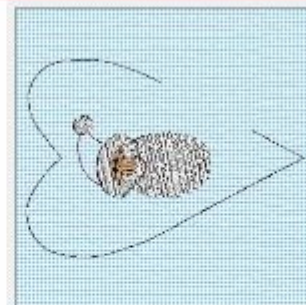

12/10/2017 02:55:45PM  
Stiche: 3876  
Breite: 219.8 mm  
Höhe: 157.6 mm  
7 Farben

ith maxi herz 2.VP3

12/10/2017 02:53:33PM  
Stiche: 3838  
Breite: 219.8 mm  
Höhe: 157.6 mm  
7 Farben

ith maxi herz 4.VP3

12/10/2017 02:51:30PM  
Stiche: 3920  
Breite: 219.8 mm  
Höhe: 157.6 mm  
7 Farben

ith maxi herz 3.VP3

12/10/2017 01:59:42PM  
Stiche: 3587  
Breite: 219.8 mm  
Höhe: 157.6 mm  
7 Farben

ith maxi herz 1.VP3

12/10/2017 12:06:10PM  
Stiche: 5917  
Breite: 219.8 mm  
Höhe: 157.6 mm  
10 Farben

ith maxi herz mit mm kerze.VP3

12/10/2017 12:04:00PM  
Stiche: 11512  
Breite: 219.8 mm  
Höhe: 157.6 mm  
12 Farben

ith maxi herz mit kornelia.VP3

12/10/2017 12:01:58PM  
Stiche: 9604  
Breite: 219.8 mm  
Höhe: 157.6 mm  
8 Farben

ith maxi herz mit santa.VP3

12/10/2017 11:59:45AM  
Stiche: 2009  
Breite: 219.8 mm  
Höhe: 157.6 mm  
4 Farben

ith maxi herz mit schwein.VP3