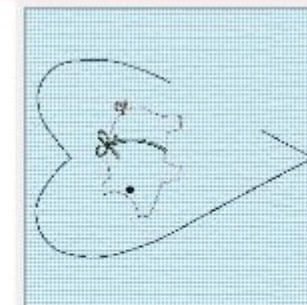

12/10/2017 02:51:30PM  
Stiche: 3920  
Breite: 219.8 mm  
Höhe: 157.6 mm  
7 Farben

ith maxi herz 3.VP3

12/10/2017 01:59:42PM  
Stiche: 3587  
Breite: 219.8 mm  
Höhe: 157.6 mm  
7 Farben

ith maxi herz 1.VP3

12/10/2017 12:06:10PM  
Stiche: 5917  
Breite: 219.8 mm  
Höhe: 157.6 mm  
10 Farben

ith maxi herz mit mm kerze.VP3

12/10/2017 12:04:00PM  
Stiche: 11512  
Breite: 219.8 mm  
Höhe: 157.6 mm  
12 Farben

ith maxi herz mit kornelia.VP3

12/10/2017 12:01:58PM  
Stiche: 9604  
Breite: 219.8 mm  
Höhe: 157.6 mm  
8 Farben

ith maxi herz mit santa.VP3

12/10/2017 11:59:45AM  
Stiche: 2009  
Breite: 219.8 mm  
Höhe: 157.6 mm  
4 Farben

ith maxi herz mit schwein.VP3

12/10/2017 11:20:14AM  
Stiche: 4808  
Breite: 219.8 mm  
Höhe: 157.6 mm  
7 Farben

ith maxi herz mit ede.VP3