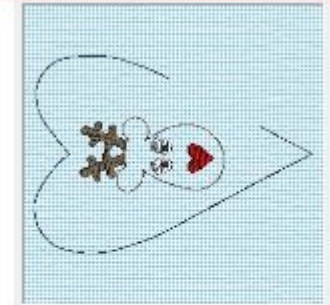

12/10/2017 02:51:30PM  
Stiche: 3920  
Breite: 219.8 mm  
Höhe: 157.6 mm  
7 Farben

ith maxi herz 3.VP3

12/10/2017 01:59:42PM  
Stiche: 3587  
Breite: 219.8 mm  
Höhe: 157.6 mm  
7 Farben

ith maxi herz 1.VP3

12/10/2017 12:06:10PM  
Stiche: 5917  
Breite: 219.8 mm  
Höhe: 157.6 mm  
10 Farben

ith maxi herz mit mm kerze.VP3

12/10/2017 12:04:00PM  
Stiche: 11512  
Breite: 219.8 mm  
Höhe: 157.6 mm  
12 Farben

ith maxi herz mit kornelia.VP3

12/10/2017 12:01:58PM  
Stiche: 9604  
Breite: 219.8 mm  
Höhe: 157.6 mm  
8 Farben

ith maxi herz mit santa.VP3

12/10/2017 11:59:45AM  
Stiche: 2009  
Breite: 219.8 mm  
Höhe: 157.6 mm  
4 Farben

ith maxi herz mit schwein.VP3

12/10/2017 11:20:14AM  
Stiche: 4808  
Breite: 219.8 mm  
Höhe: 157.6 mm  
7 Farben

ith maxi herz mit ede.VP3