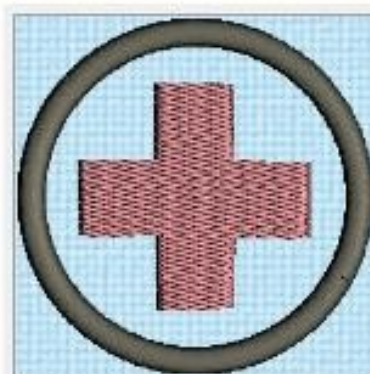

Stiche: 4457  
Breite: 39.8 mm  
Höhe: 150.4 mm

autsch.VP3

Stiche: 6489  
Breite: 82.4 mm  
Höhe: 149.8 mm

big easy erste hilfe.VP3

Stiche: 4108  
Breite: 102.4 mm  
Höhe: 56.4 mm

easy erste hilfe.VP3

Stiche: 4099  
Breite: 90.6 mm  
Höhe: 66.6 mm

erste hilfe.VP3

Stiche: 3921  
Breite: 96.8 mm  
Höhe: 64.4 mm

first aid.VP3

Stiche: 5620  
Breite: 107.8 mm  
Höhe: 79.0 mm

reiseapotheke.VP3

Stiche: 3480  
Breite: 66.6 mm  
Höhe: 66.6 mm

rotes kreuz.VP3