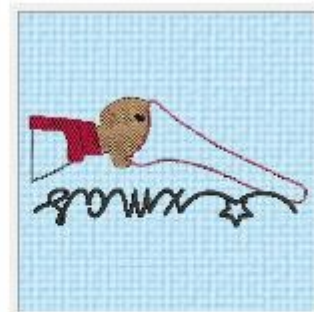

Stiche: 13010
Breite: 258.4 mm
Höhe: 122.0 mm

xl wichteljunge.VP3

Stiche: 12550
Breite: 204.6 mm
Höhe: 158.4 mm

xl wichtelmädchen.VP3

Stiche: 15548
Breite: 292.8 mm
Höhe: 138.2 mm

xxl wichteljunge.VP3

Stiche: 15154
Breite: 231.8 mm
Höhe: 179.4 mm

xxl wichtelmädchen.VP3