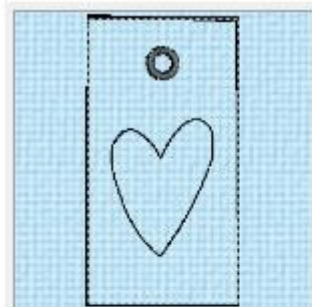

Stiche: 3250  
Breite: 33.8 mm  
Höhe: 114.8 mm

schild beste mama.VP3

Stiche: 1519  
Breite: 114.8 mm  
Höhe: 34.2 mm

schild danke mama.VP3

Stiche: 5343  
Breite: 49.4 mm  
Höhe: 168.2 mm

schild fuer die beste mama.VP3

Stiche: 1427  
Breite: 33.8 mm  
Höhe: 63.6 mm

schild mit oese herz.VP3

Stiche: 756  
Breite: 37.2 mm  
Höhe: 70.0 mm

schild mit oese herzkontur.VP3

Stiche: 2156  
Breite: 65.8 mm  
Höhe: 123.8 mm

schild super mom.VP3

Stiche: 2901  
Breite: 105.2 mm  
Höhe: 145.0 mm

stickpost beste mama.VP3

Stiche: 2516  
Breite: 105.2 mm  
Höhe: 145.0 mm

stickpost danke mama.VP3