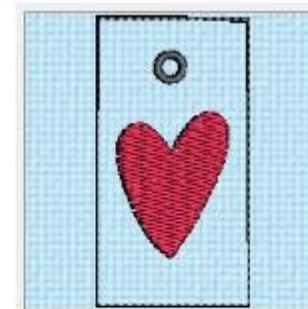

Stiche: 3250  
Breite: 33.8 mm  
Höhe: 114.8 mm

schild beste mama.VP3

Stiche: 1519  
Breite: 114.8 mm  
Höhe: 34.2 mm

schild danke mama.VP3

Stiche: 5343  
Breite: 49.4 mm  
Höhe: 168.2 mm

schild fuer die beste mama.VP3

Stiche: 1427  
Breite: 33.8 mm  
Höhe: 63.6 mm

schild mit oese herz.VP3

Stiche: 756  
Breite: 37.2 mm  
Höhe: 70.0 mm

schild mit oese herzkontur.VP3

Stiche: 2156  
Breite: 65.8 mm  
Höhe: 123.8 mm

schild super mom.VP3

Stiche: 2901  
Breite: 105.2 mm  
Höhe: 145.0 mm

stickpost beste mama.VP3

Stiche: 2516  
Breite: 105.2 mm  
Höhe: 145.0 mm

stickpost danke mama.VP3