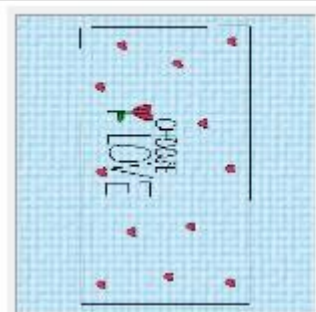

Stiche: 10962  
Breite: 157.0 mm  
Höhe: 235.0 mm

etui choose love.VP3

Stiche: 3177  
Breite: 132.4 mm  
Höhe: 198.2 mm

etui herz22.VP3

Stiche: 2885  
Breite: 154.6 mm  
Höhe: 252.6 mm

etui rueckseite choose love 16x26.VP3

Stiche: 10694  
Breite: 154.6 mm  
Höhe: 252.6 mm

etui vorderseite choose love 16x26.VP3