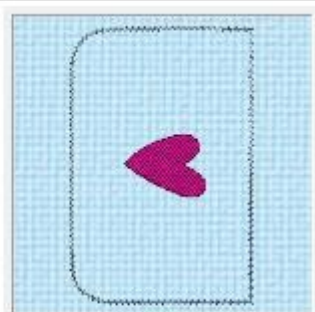

Stiche: 10962  
Breite: 157.0 mm  
Höhe: 235.0 mm

etui choose love.VP3

Stiche: 3177  
Breite: 132.4 mm  
Höhe: 198.2 mm

etui herz22.VP3

Stiche: 2885  
Breite: 154.6 mm  
Höhe: 252.6 mm

etui rueckseite choose love 16x26.VP3

Stiche: 10694  
Breite: 154.6 mm  
Höhe: 252.6 mm

etui vorderseite choose love 16x26.VP3