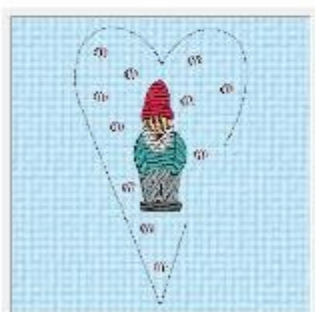

Stiche: 7130
Breite: 66.8 mm
Höhe: 95.2 mm

home sweet gnome 10x10.VP3

Stiche: 11250
Breite: 101.6 mm
Höhe: 248.4 mm

home sweet gnome 16x26.VP3

Stiche: 12819
Breite: 113.0 mm
Höhe: 275.8 mm

home sweet gnome 18x30.VP3

Stiche: 15422
Breite: 125.6 mm
Höhe: 179.0 mm

home sweet gnome.VP3

Stiche: 9682
Breite: 146.6 mm
Höhe: 235.8 mm

ith herz mit mm21.VP3

Stiche: 4765
Breite: 106.8 mm
Höhe: 172.0 mm

ith herz mm21 13x18.VP3

Stiche: 9682
Breite: 47.2 mm
Höhe: 117.4 mm

ith mm 21.VP3

Stiche: 11778
Breite: 151.8 mm
Höhe: 202.0 mm

ith wimpel home sweet gnome.VP3