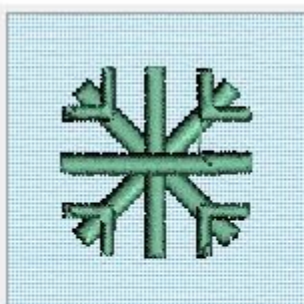

13/10/2017 05:41:10PM
Stiche: 15129
Breite: 69.8 mm
Höhe: 126.4 mm
11 Farben

kornelia mit mütze.VP3

13/10/2017 05:36:58PM
Stiche: 4530
Breite: 88.8 mm
Höhe: 57.4 mm
6 Farben

let it snow.VP3

13/10/2017 05:34:55PM
Stiche: 8239
Breite: 98.4 mm
Höhe: 96.8 mm
9 Farben

peppie winterlove.VP3

13/10/2017 05:32:52PM
Stiche: 5827
Breite: 63.2 mm
Höhe: 97.6 mm
9 Farben

sticksticker ede mit mütze.VP3

13/10/2017 05:30:32PM
Stiche: 924
Breite: 25.2 mm
Höhe: 25.2 mm
1 Farben

schneekristall.VP3

13/10/2017 05:21:26PM
Stiche: 1197
Breite: 33.4 mm
Höhe: 33.4 mm
1 Farben

großer schneekristall.VP3

13/10/2017 05:18:07PM
Stiche: 11706
Breite: 81.0 mm
Höhe: 114.6 mm
7 Farben

ede mit mütze.VP3

13/10/2017 05:16:11PM
Stiche: 8219
Breite: 90.4 mm
Höhe: 166.8 mm
2 Farben

kornelia kontur.VP3

13/10/2017 05:13:51PM
Stiche: 8515
Breite: 93.8 mm
Höhe: 99.4 mm
6 Farben

sticksticker happy mit mütze.VP3

13/10/2017 05:11:44PM
Stiche: 4245
Breite: 37.6 mm
Höhe: 175.4 mm
6 Farben

ranke mit mütze.VP3