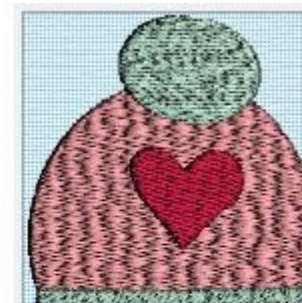

13/10/2017 05:08:48PM
Stiche: 18923
Breite: 104.0 mm
Höhe: 178.8 mm
14 Farben

winter with you.VP3

13/10/2017 05:03:03PM
Stiche: 3892
Breite: 78.3 mm
Höhe: 86.0 mm
6 Farben

sticksticker mit mütze.VP3

13/10/2017 05:02:15PM
Stiche: 7143
Breite: 68.8 mm
Höhe: 87.0 mm
6 Farben

piepsi mit mütze.VP3

13/10/2017 04:58:05PM
Stiche: 21116
Breite: 107.6 mm
Höhe: 158.0 mm
13 Farben

mützenmacherin rebecca.VP3

13/10/2017 04:46:10PM
Stiche: 3515
Breite: 58.8 mm
Höhe: 44.2 mm
2 Farben

schlichte mütze.VP3

13/10/2017 04:43:57PM
Stiche: 4907
Breite: 53.4 mm
Höhe: 54.2 mm
3 Farben

mütze mit herz.VP3

13/10/2017 03:57:21PM
Stiche: 4543
Breite: 57.0 mm
Höhe: 52.2 mm
3 Farben

mütze mit punkten.VP3