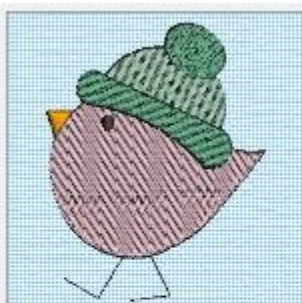

13/10/2017 05:21:26PM
Stiche: 1197
Breite: 33.4 mm
Höhe: 33.4 mm
1 Farben

großer schneekristall.VP3

13/10/2017 05:18:07PM
Stiche: 11706
Breite: 81.0 mm
Höhe: 114.6 mm
7 Farben

ede mit mütze.VP3

13/10/2017 05:16:11PM
Stiche: 8219
Breite: 90.4 mm
Höhe: 166.8 mm
2 Farben

kornelia kontur.VP3

13/10/2017 05:13:51PM
Stiche: 8515
Breite: 93.8 mm
Höhe: 99.4 mm
6 Farben

sticksticker happy mit mütze.VP3

13/10/2017 05:11:44PM
Stiche: 4245
Breite: 37.6 mm
Höhe: 175.4 mm
6 Farben

ranke mit mütze.VP3

13/10/2017 05:08:48PM
Stiche: 18923
Breite: 104.0 mm
Höhe: 178.8 mm
14 Farben

winter with you.VP3

13/10/2017 05:03:03PM
Stiche: 3892
Breite: 78.3 mm
Höhe: 86.0 mm
6 Farben

sticksticker mit mütze.VP3

13/10/2017 05:02:15PM
Stiche: 7143
Breite: 68.8 mm
Höhe: 87.0 mm
6 Farben