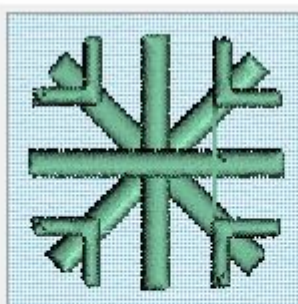

13/10/2017 05:41:10PM
Stiche: 15129
Breite: 69.8 mm
Höhe: 126.4 mm
11 Farben

kornelia mit mütze.VP3

13/10/2017 05:36:58PM
Stiche: 4530
Breite: 88.8 mm
Höhe: 57.4 mm
6 Farben

let it snow.VP3

13/10/2017 05:34:55PM
Stiche: 8239
Breite: 98.4 mm
Höhe: 96.8 mm
9 Farben

peppie winterlove.VP3

13/10/2017 05:32:52PM
Stiche: 5827
Breite: 63.2 mm
Höhe: 97.6 mm
9 Farben

sticksticker ede mit mütze.VP3

13/10/2017 05:30:32PM
Stiche: 924
Breite: 25.2 mm
Höhe: 25.2 mm
1 Farben

schneekristall.VP3

13/10/2017 05:21:26PM
Stiche: 1197
Breite: 33.4 mm
Höhe: 33.4 mm
1 Farben

großer schneekristall.VP3

13/10/2017 05:18:07PM
Stiche: 11706
Breite: 81.0 mm
Höhe: 114.6 mm
7 Farben

ede mit mütze.VP3

13/10/2017 05:16:11PM
Stiche: 8219
Breite: 90.4 mm
Höhe: 166.8 mm
2 Farben

kornelia kontur.VP3

13/10/2017 05:13:51PM
Stiche: 8515
Breite: 93.8 mm
Höhe: 99.4 mm
6 Farben

sticksticker happy mit mütze.VP3

13/10/2017 05:11:44PM
Stiche: 4245
Breite: 37.6 mm
Höhe: 175.4 mm
6 Farben

ranke mit mütze.VP3