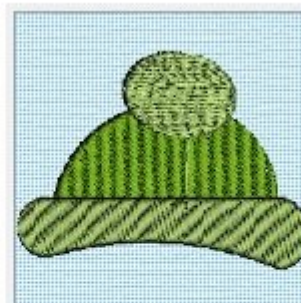

kornelia kontur.VP3

13/10/2017 05:13:51PM
Stiche: 8515
Breite: 93.8 mm
Höhe: 99.4 mm
6 Farben

sticksticker happy mit mütze.VP3

13/10/2017 05:11:44PM
Stiche: 4245
Breite: 37.6 mm
Höhe: 175.4 mm
6 Farben

ranke mit mütze.VP3

13/10/2017 05:08:48PM
Stiche: 18923
Breite: 104.0 mm
Höhe: 178.8 mm
14 Farben

winter with you.VP3

13/10/2017 05:03:03PM
Stiche: 3892
Breite: 78.3 mm
Höhe: 86.0 mm
6 Farben

sticksticker mit mütze.VP3

13/10/2017 05:02:15PM
Stiche: 7143
Breite: 68.8 mm
Höhe: 87.0 mm
6 Farben

piepsi mit mütze.VP3

13/10/2017 04:58:05PM
Stiche: 21116
Breite: 107.6 mm
Höhe: 158.0 mm
13 Farben

mützenmacherin rebecca.VP3

13/10/2017 04:46:10PM
Stiche: 3515
Breite: 58.8 mm
Höhe: 44.2 mm
2 Farben

schlichte mütze.VP3