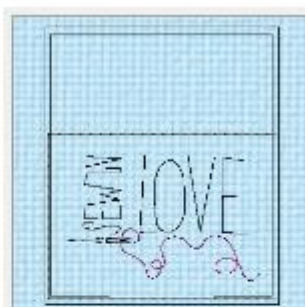

Stiche: 10891  
Breite: 166.2 mm  
Höhe: 178.4 mm

big sew in love.VP3

Stiche: 2945  
Breite: 130.4 mm  
Höhe: 255.8 mm

black sew in love.VP3

Stiche: 2047  
Breite: 156.8 mm  
Höhe: 208.0 mm

etui rueckseite naehmaschine.VP3

Stiche: 3938  
Breite: 208.6 mm  
Höhe: 157.6 mm

etui vorderseite naehmaschine.VP3

Stiche: 2322  
Breite: 141.6 mm  
Höhe: 170.4 mm

ith herz sew in love.VP3

Stiche: 2305  
Breite: 155.8 mm  
Höhe: 184.8 mm

ith nadelkissen mit fach.VP3

Stiche: 6240  
Breite: 122.2 mm  
Höhe: 256.8 mm

schriftzug sew in love 16x26.VP3

Stiche: 6151  
Breite: 141.8 mm  
Höhe: 145.8 mm

sew rahmen.VP3