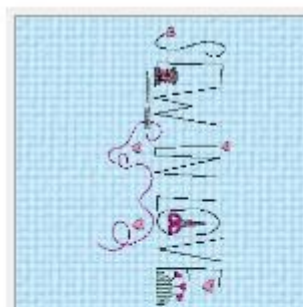

Stiche: 10891  
Breite: 166.2 mm  
Höhe: 178.4 mm

big sew in love.VP3

Stiche: 2945  
Breite: 130.4 mm  
Höhe: 255.8 mm

black sew in love.VP3

Stiche: 2047  
Breite: 156.8 mm  
Höhe: 208.0 mm

etui rueckseite naehmaschine.VP3

Stiche: 3938  
Breite: 208.6 mm  
Höhe: 157.6 mm

etui vorderseite naehmaschine.VP3

Stiche: 2322  
Breite: 141.6 mm  
Höhe: 170.4 mm

ith herz sew in love.VP3

Stiche: 2305  
Breite: 155.8 mm  
Höhe: 184.8 mm

ith nadelkissen mit fach.VP3

Stiche: 6240  
Breite: 122.2 mm  
Höhe: 256.8 mm

schriftzug sew in love 16x26.VP3

Stiche: 6151  
Breite: 141.8 mm  
Höhe: 145.8 mm

sew rahmen.VP3