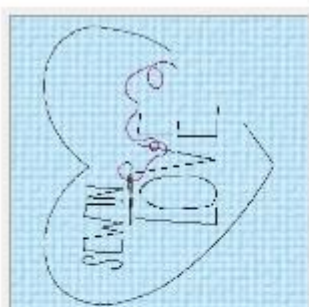

Stiche: 10891  
Breite: 166.2 mm  
Höhe: 178.4 mm

big sew in love.VP3

Stiche: 2945  
Breite: 130.4 mm  
Höhe: 255.8 mm

black sew in love.VP3

Stiche: 2047  
Breite: 156.8 mm  
Höhe: 208.0 mm

etui rueckseite naehmaschine.VP3

Stiche: 3938  
Breite: 208.6 mm  
Höhe: 157.6 mm

etui vorderseite naehmaschine.VP3

Stiche: 2322  
Breite: 141.6 mm  
Höhe: 170.4 mm

ith herz sew in love.VP3

Stiche: 2305  
Breite: 155.8 mm  
Höhe: 184.8 mm

ith nadelkissen mit fach.VP3

Stiche: 6240  
Breite: 122.2 mm  
Höhe: 256.8 mm

schriftzug sew in love 16x26.VP3

Stiche: 6151  
Breite: 141.8 mm  
Höhe: 145.8 mm

sew rahmen.VP3