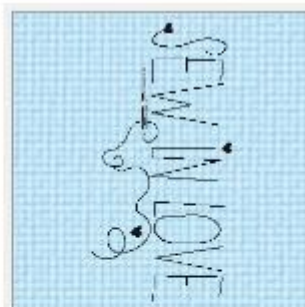

Stiche: 10891  
Breite: 166.2 mm  
Höhe: 178.4 mm

big sew in love.VP3

Stiche: 2945  
Breite: 130.4 mm  
Höhe: 255.8 mm

black sew in love.VP3

Stiche: 2047  
Breite: 156.8 mm  
Höhe: 208.0 mm

etui rueckseite naehmaschine.VP3

Stiche: 3938  
Breite: 208.6 mm  
Höhe: 157.6 mm

etui vorderseite naehmaschine.VP3

Stiche: 2322  
Breite: 141.6 mm  
Höhe: 170.4 mm

ith herz sew in love.VP3

Stiche: 2305  
Breite: 155.8 mm  
Höhe: 184.8 mm

ith nadelkissen mit fach.VP3

Stiche: 6240  
Breite: 122.2 mm  
Höhe: 256.8 mm

schriftzug sew in love 16x26.VP3

Stiche: 6151  
Breite: 141.8 mm  
Höhe: 145.8 mm

sew rahmen.VP3