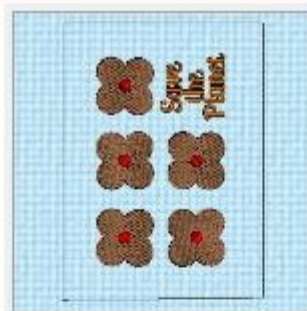

Stiche: 9999
Breite: 104.8 mm
Höhe: 174.2 mm

etui vorderseite retroblumen.VP3

Stiche: 14316
Breite: 129.6 mm
Höhe: 178.2 mm

etui vorderseite save the planet 13x18.VP3

Stiche: 1205
Breite: 107.4 mm
Höhe: 108.4 mm

filzblume retro als untersetzer.VP3

Stiche: 723
Breite: 58.8 mm
Höhe: 59.4 mm

filzblume retro klein.VP3

Stiche: 972
Breite: 80.6 mm
Höhe: 81.4 mm

filzblume retro.VP3

Stiche: 6089
Breite: 61.8 mm
Höhe: 78.2 mm

retro blume 2 einzeln.VP3

Stiche: 3175
Breite: 76.4 mm
Höhe: 76.4 mm

retro blume einzeln als appli.VP3

Stiche: 10505
Breite: 62.4 mm
Höhe: 150.6 mm

retro blume gross.VP3

Stiche: 3783
Breite: 46.4 mm
Höhe: 71.2 mm

retro blume klein.VP3

Stiche: 6597
Breite: 46.8 mm
Höhe: 113.2 mm

retro blume.VP3

Stiche: 13110
Breite: 112.0 mm
Höhe: 178.8 mm

save the planet 13x18.VP3

Stiche: 9604
Breite: 90.2 mm
Höhe: 118.0 mm

save the planet.VP3