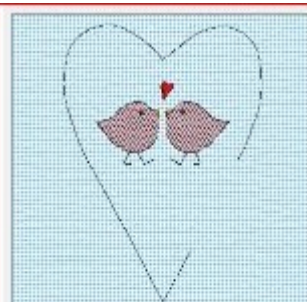

26/01/2018 05:16:14PM
 Stiche: 4917
 Breite: 126.4 mm
 Höhe: 176.2 mm
 5 Farben

ith herz hasenpaar.VP3

26/01/2018 05:13:20PM
 Stiche: 2938
 Breite: 126.4 mm
 Höhe: 176.2 mm
 5 Farben

ith herz mit ringelblumen.VP3

26/01/2018 05:10:44PM
 Stiche: 4334
 Breite: 126.4 mm
 Höhe: 176.2 mm
 6 Farben

ith herz spring.VP3

26/01/2018 05:08:48PM
 Stiche: 4055
 Breite: 126.4 mm
 Höhe: 176.2 mm
 6 Farben

ith herz 2 piepsy.VP3

26/01/2018 04:53:07PM
 Stiche: 2148
 Breite: 126.4 mm
 Höhe: 176.2 mm
 4 Farben

ith herz april.VP3

26/01/2018 04:50:02PM
 Stiche: 5280
 Breite: 126.4 mm
 Höhe: 176.2 mm
 7 Farben

ith herz blumenstrauss.VP3

26/01/2018 04:47:31PM
 Stiche: 4670
 Breite: 126.4 mm
 Höhe: 176.2 mm
 5 Farben

ith herz märz.VP3

26/01/2018 04:31:57PM
 Stiche: 4375
 Breite: 126.4 mm
 Höhe: 176.2 mm
 4 Farben

ith herz mai.VP3