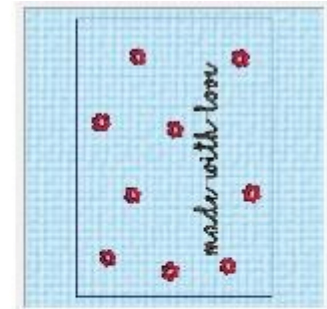

Stiche: 9893
Breite: 128.0 mm
Höhe: 180.0 mm

etui mit reh 13x18.VP3

Stiche: 12632
Breite: 156.4 mm
Höhe: 215.0 mm

etui mit reh 16x26.VP3

Stiche: 14309
Breite: 173.6 mm
Höhe: 238.8 mm

etui mit reh 18x30.VP3

Stiche: 6128
Breite: 128.0 mm
Höhe: 180.0 mm

etui rückseite 13x18 rahmen blumen.VP3

Stiche: 7500
Breite: 156.2 mm
Höhe: 215.0 mm

etui rückseite 16x26 rahmen blumen.VP3

Stiche: 7637
Breite: 238.8 mm
Höhe: 173.6 mm

etui rückseite 18x30 rahmen blumen.VP3