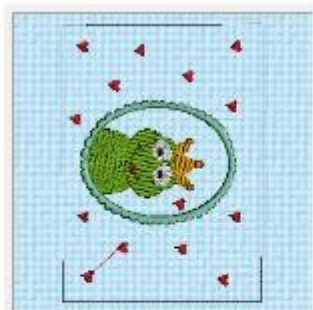

Stiche: 3608
Breite: 114.2 mm
Höhe: 179.0 mm

etui rückseite 13x18 rahmen.VP3

Stiche: 3955
Breite: 157.8 mm
Höhe: 217.2 mm

etui rückseite 16x26 rahmen.VP3

Stiche: 4403
Breite: 173.6 mm
Höhe: 238.8 mm

etui rückseite 18x30 rahmen.VP3

Stiche: 10333
Breite: 114.2 mm
Höhe: 179.0 mm

etui vorderseite mit frosch 13x18 rahmen.VP3

Stiche: 12557
Breite: 157.8 mm
Höhe: 217.2 mm

ii vorderseite mit frosch 16x26 rahmen.VP3

Stiche: 14507
Breite: 173.6 mm
Höhe: 238.8 mm

etui vorderseite mit frosch 18x30 rahmen.VP3