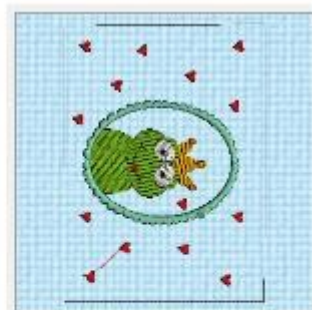

Stiche: 3608
Breite: 114.2 mm
Höhe: 179.0 mm

etui rückseite 13x18 rahmen.VP3

Stiche: 3955
Breite: 157.8 mm
Höhe: 217.2 mm

etui rückseite 16x26 rahmen.VP3

Stiche: 4403
Breite: 173.6 mm
Höhe: 238.8 mm

etui rückseite 18x30 rahmen.VP3

Stiche: 10333
Breite: 114.2 mm
Höhe: 179.0 mm

etui vorderseite mit frosch 13x18 rahmen.VP3

Stiche: 12557
Breite: 157.8 mm
Höhe: 217.2 mm

ii vorderseite mit frosch 16x26 rahmen.VP3

Stiche: 14507
Breite: 173.6 mm
Höhe: 238.8 mm

etui vorderseite mit frosch 18x30 rahmen.VP3