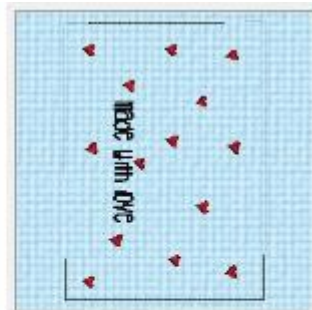

Stiche: 3608
Breite: 114.2 mm
Höhe: 179.0 mm

etui rückseite 13x18 rahmen.VP3

Stiche: 3955
Breite: 157.8 mm
Höhe: 217.2 mm

etui rückseite 16x26 rahmen.VP3

Stiche: 4403
Breite: 173.6 mm
Höhe: 238.8 mm

etui rückseite 18x30 rahmen.VP3

Stiche: 10333
Breite: 114.2 mm
Höhe: 179.0 mm

etui vorderseite mit frosch 13x18 rahmen.VP3

Stiche: 12557
Breite: 157.8 mm
Höhe: 217.2 mm

ii vorderseite mit frosch 16x26 rahmen.VP3

Stiche: 14507
Breite: 173.6 mm
Höhe: 238.8 mm

etui vorderseite mit frosch 18x30 rahmen.VP3