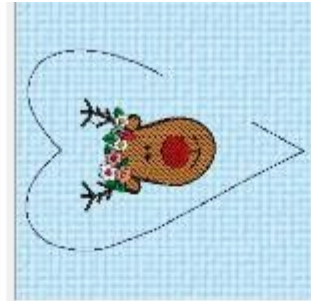

Stiche: 10241  
Breite: 80.2 mm  
Höhe: 94.6 mm

elch ausgestickt 10x10.VP3

Stiche: 12174  
Breite: 212.6 mm  
Höhe: 154.2 mm

ith herz mit blumenelch.VP3

Stiche: 8265  
Breite: 89.6 mm  
Höhe: 94.6 mm

o'zapft is appli 10x10.VP3

Stiche: 13882  
Breite: 177.8 mm  
Höhe: 127.6 mm

o'zapft is appli 13x18.VP3

Stiche: 15309  
Breite: 137.4 mm  
Höhe: 191.8 mm

o'zapft is appli 14x20.VP3

Stiche: 17926  
Breite: 219.6 mm  
Höhe: 157.4 mm

o'zapft is appli 16x26.VP3

Stiche: 20213  
Breite: 244.0 mm  
Höhe: 174.8 mm

o'zapft is appli 18x30.VP3

Stiche: 22854  
Breite: 177.2 mm  
Höhe: 127.0 mm

o'zapft is ausgestickt 13x18.VP3